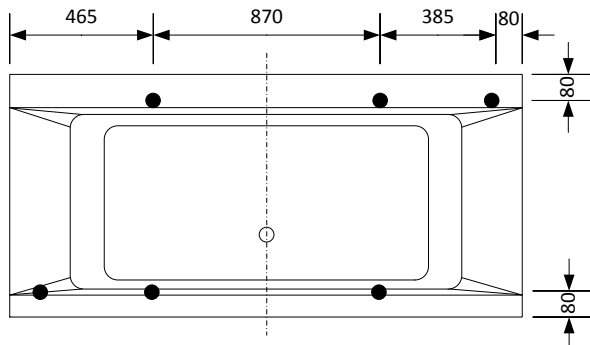

COMFORNETTE

MIAMI 1800x800 BADKAR

Bilden visar utförande A

Lättstädad avlopp!

Badkars-set
Art. Nr.: 690101

Badkarskudde
Art. Nr.: 680102

Dimension

Fotplacering

Storlek badkar: 1800x800x600 mm

Djup: 450 mm

Volym: 305 liter

Frontpanel: ingår som standard

Gavelpanel: ingår som standard

Blandare: Tillval

Art. Nr.: 210600-A/B/C/D

Klassiskt badkar för två.