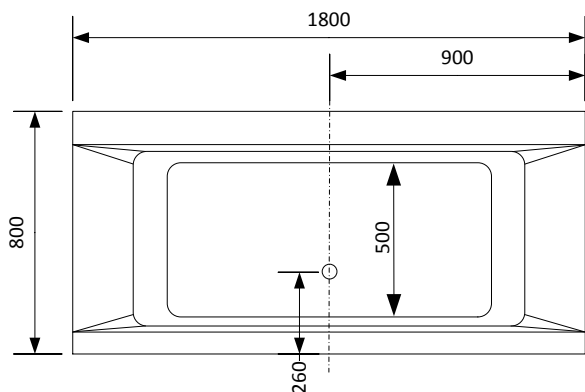

COMFORNETTE

MIAMI 1800x800 BADKAR

Bilden visar utförande A

Lättstädad avlopp!

Badkars-set
Art. Nr.: 690101

Badkarskudde
Art. Nr.: 680102

Dimension

Fotplacering

Storlek badkar: 1800x800x600 mm

Djup: 450 mm

Volym: 305 liter

Frontpanel: ingår som standard

Gavelpanel: ingår som standard

Blandare: Tillval

Art. Nr.: 210600-A/B/C/D

Klassiskt badkar för två.