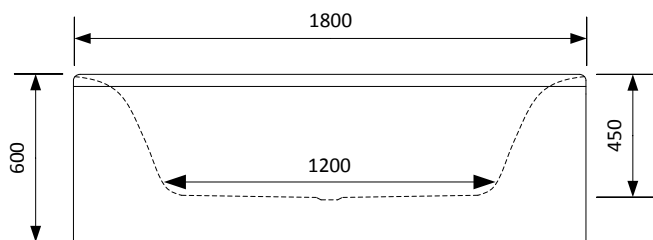

COMFORNETTE

MIAMI 1800x800 BADKAR

Bilden visar utförande A

Lättstädad avlopp!

Badkars-set
Art. Nr.: 690101

Badkarskudde
Art. Nr.: 680102

Dimension

Fotplacering

Storlek badkar: 1800x800x600 mm

Djup: 450 mm

Volym: 305 liter

Frontpanel: ingår som standard

Gavelpanel: ingår som standard

Blandare: Tillval

Art. Nr.: 210600-A/B/C/D

Klassiskt badkar för två.